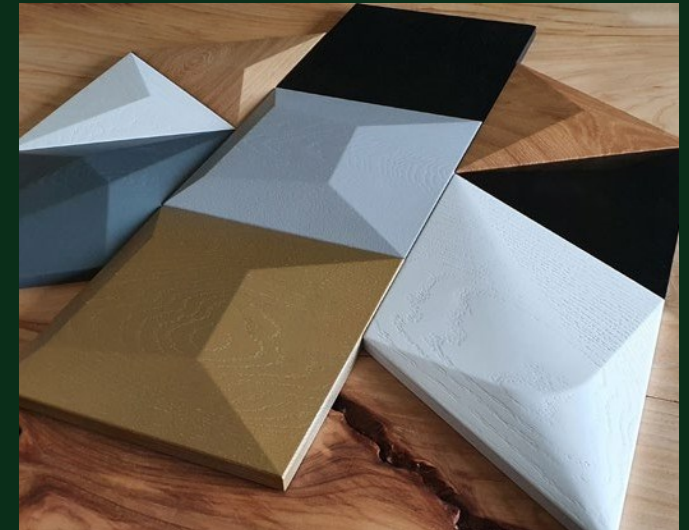

Bạn đang tìm kiếm những sắc màu táo bạo và đầy cá tính để tạo nên dấu ấn riêng cho không gian?

Lựa chọn sơn phủ hoàn thiện!

Với bảng màu RAL đa dạng, chúng tôi có thể tạo ra những tấm ốp được hoàn thiện theo đúng màu sắc và phong cách nội thất mà bạn mong muốn. Ngay cả khi được sơn phủ toàn bộ, sản phẩm vẫn giữ được vẻ đẹp tự nhiên cùng những đường vân gỗ độc đáo.