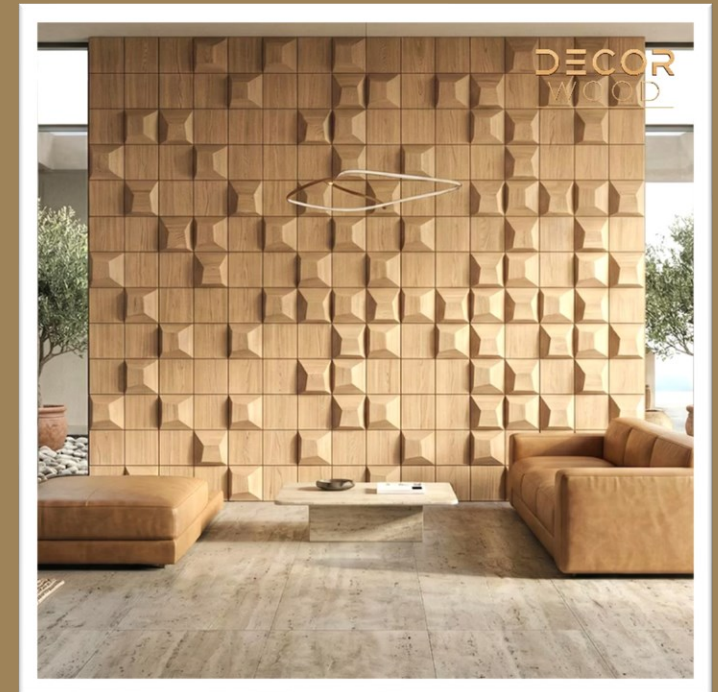

Ý TƯỜNG SẮP XẾP

25cm (9,84in)

2D SQUARE (VUÔNG) 1/2
3D PILLOW (GỐI) 1/2