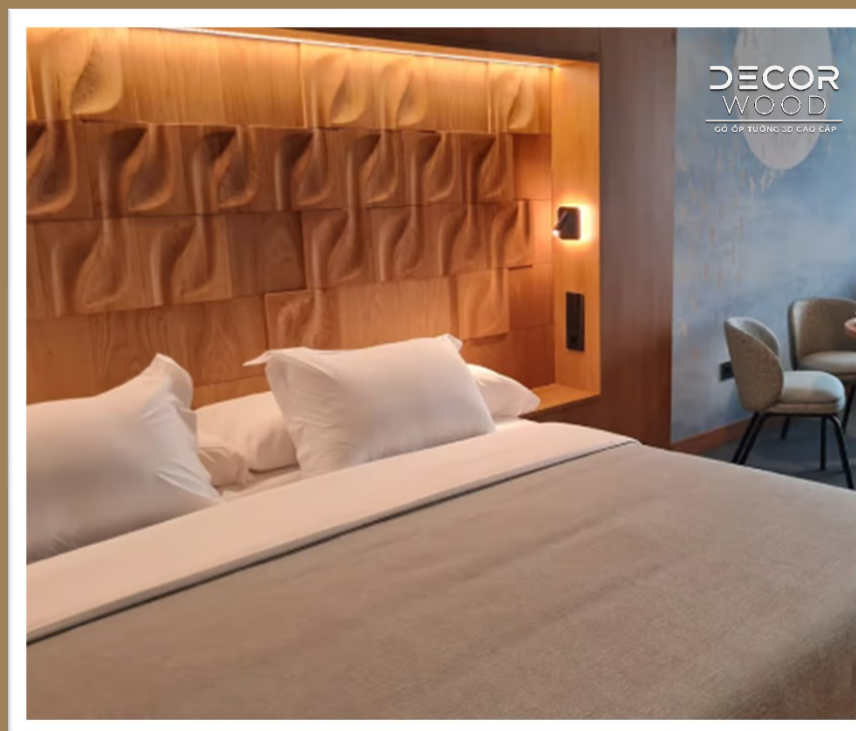

3D IMPRESSIONS 100%

Ý TƯỞNG SẮP XẾP

25cm (9,84in)

2D SQUARE 1/2
3D IMPRESSIONS 1/2

GHÉP MẢNH

ĐƯỜNG CHÂN TRỜI

HÒA QUYẾN

CHẤT LIỆU
GỖ CAO CẤP