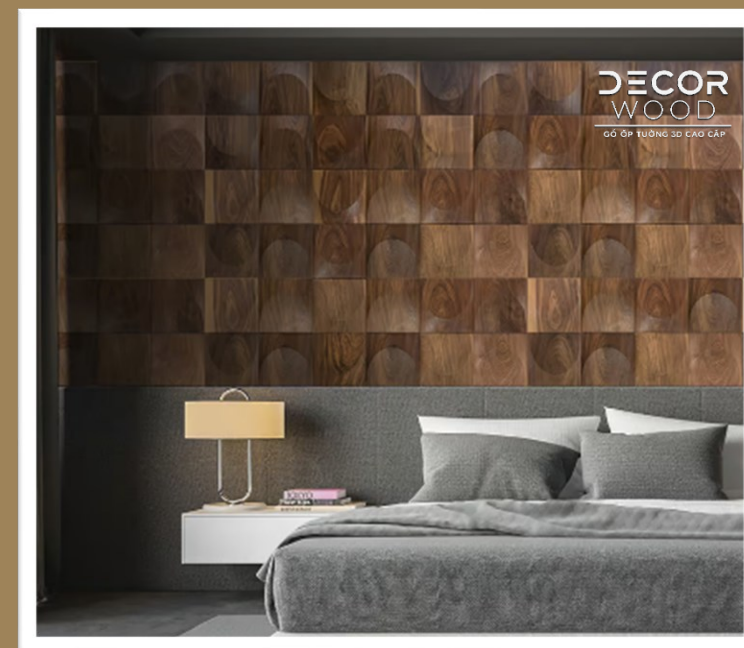

3D ARCH 100%