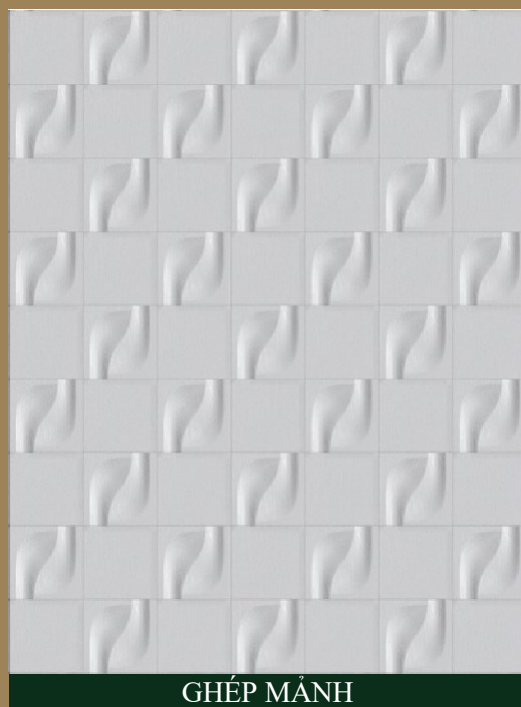

3D IMPRESSIONS 100%

Ý TƯỞNG SẮP XẾP

25cm (9,84in)

2D SQUARE 1/2
3D IMPRESSIONS 1/2

GHÉP MẢNH

ĐƯỜNG CHÂN TRỜI

HÒA QUYẾN

CHẤT LIỆU
GỖ CAO CẤP