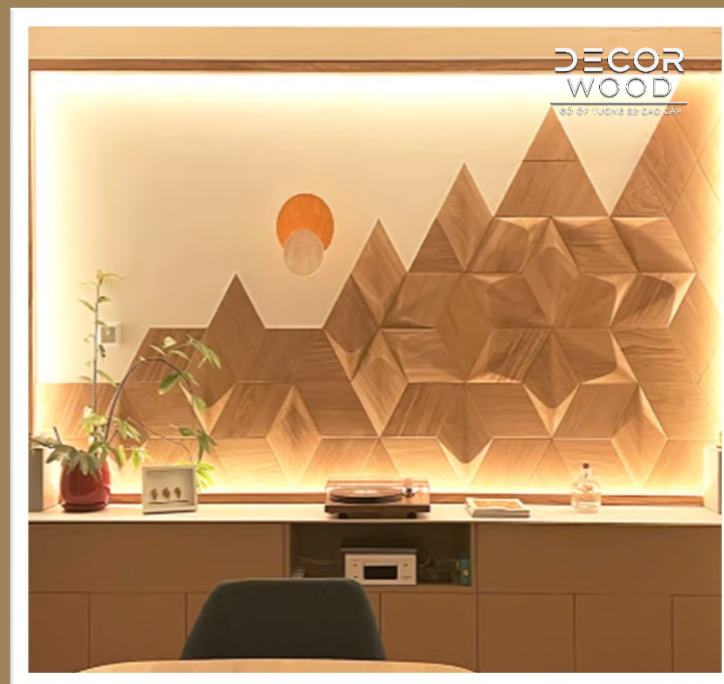

Ý TƯỜNG SẮP XẾP

25cm (9,84in)

2D CARO 1/2
3D CARO PLUS 1/2