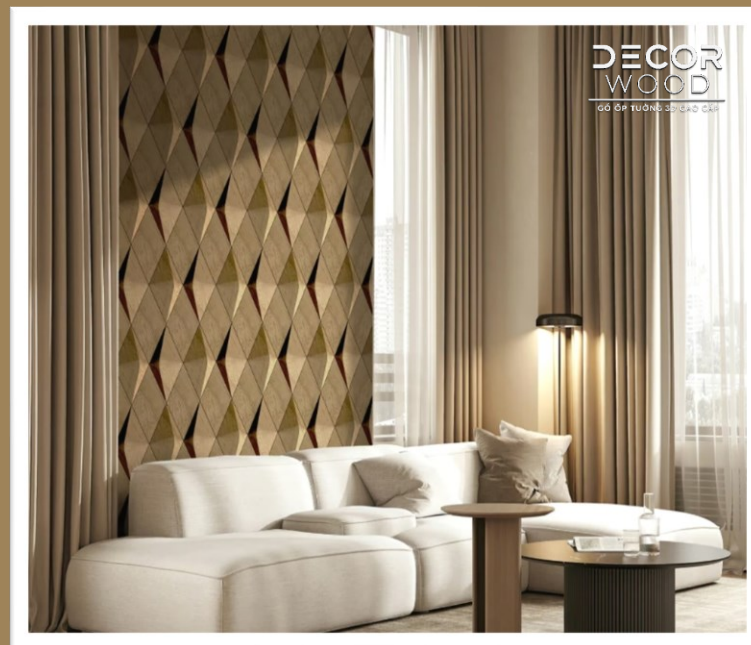

Ý TƯỜNG SẮP XẾP

25cm (9,84in)

2D CARO 1/2

3D CARO MINUS 1/2