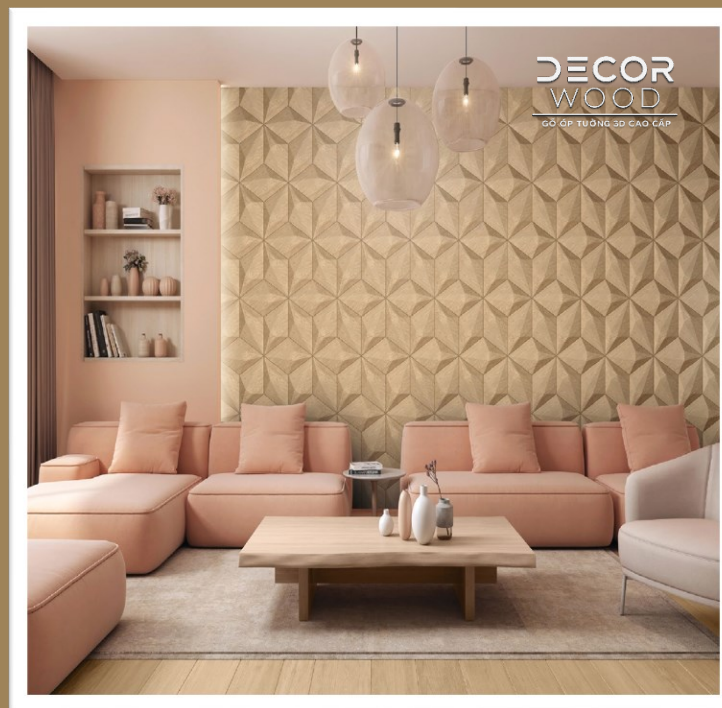

3D DIAMOND 100%