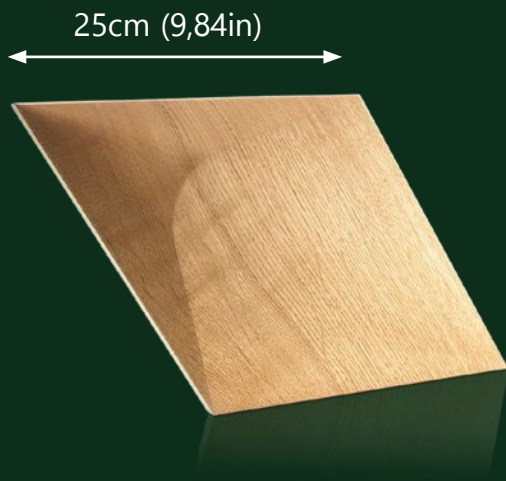

XOAY

BÀN CỜ

25cm (9,84in)

3D PILLOW 100%

Ý TƯỜNG SẮP XẾP

25cm (9,84in)

2D SQUARE (VUÔNG) 1/2
3D PILLOW (GỐI) 1/2

BÀN CỜ

NGẪU HỨNG

NGẪU HỨNG

DECOR
WOOD

GỖ ỐP TƯỜNG 3D CAO CẤP

DECOR
WOOD

GỖ ỐP TƯỜNG 3D CAO CẤP

3D „CARO PLUS” & 2D „CARO”

Ý TƯỜNG SẮP XẾP

HÀNG NGANG

BÔNG HOA

KIM CƯƠNG

3D CARO PLUS 100%

Ý TƯỜNG SẮP XẾP

25cm (9,84in)

2D CARO 1/2
3D CARO PLUS 1/2

DÒNG CHẢY