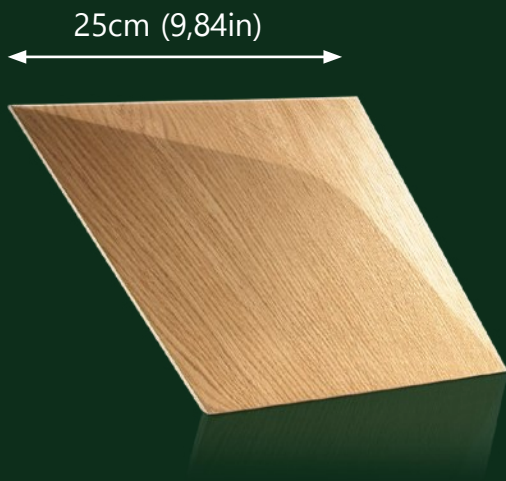

THÁC NƯỚC

NGÔI SAO

DECOR
WOOD

GỖ ỐP TƯỜNG 3D CAO CẤP

DECOR
WOOD

GỖ ỐP TƯỜNG 3D CAO CẤP

3D „CARO MINUS” & 2D „CARO”

Ý TƯỜNG SẮP XẾP

MŨI TÊN

VÂN GỖ

DÒNG NƯỚC CHẢY

3D CARO MINUS 100%

Ý TƯỜNG SẮP XẾP

25cm (9,84in)

2D CARO 1/2

3D CARO MINUS 1/2