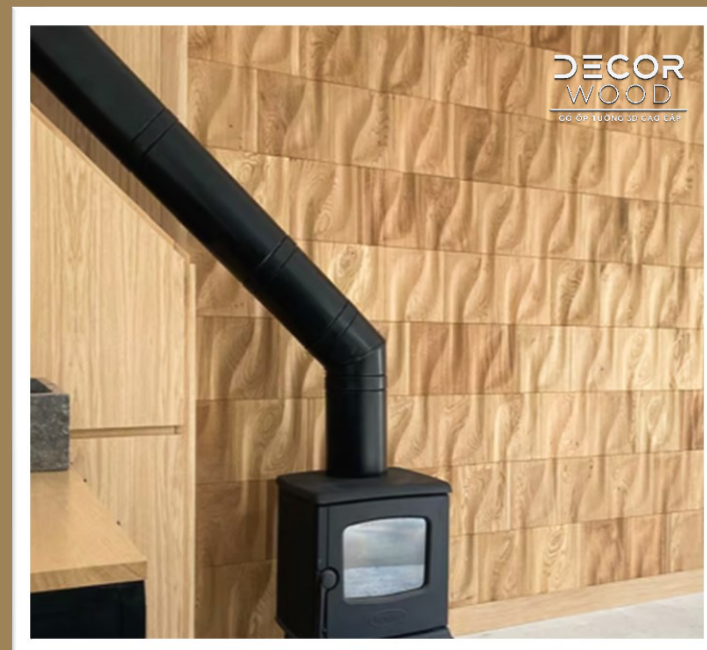

3D IMPRESSIONS 100%