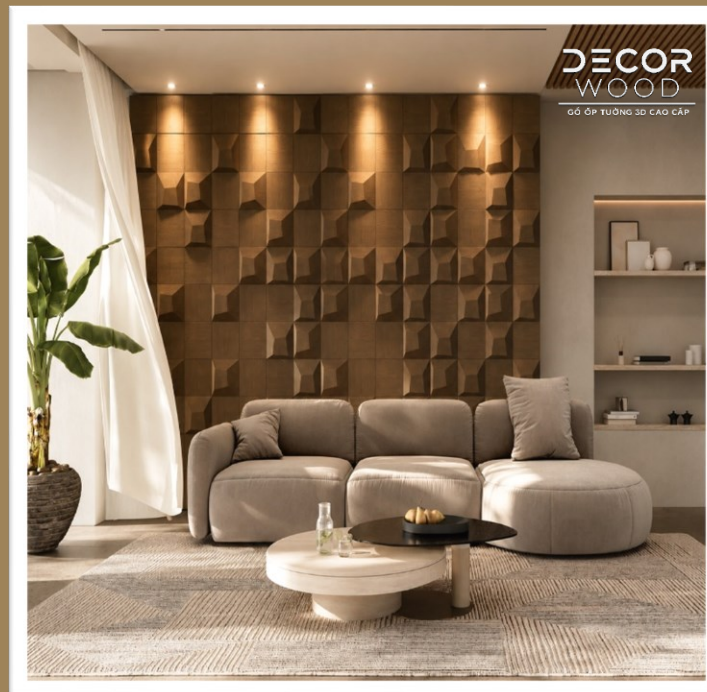

Ý TƯỜNG SẮP XẾP

25cm (9,84in)

2D SQUARE (VUÔNG) 1/2
3D PILLOW (GỐI) 1/2